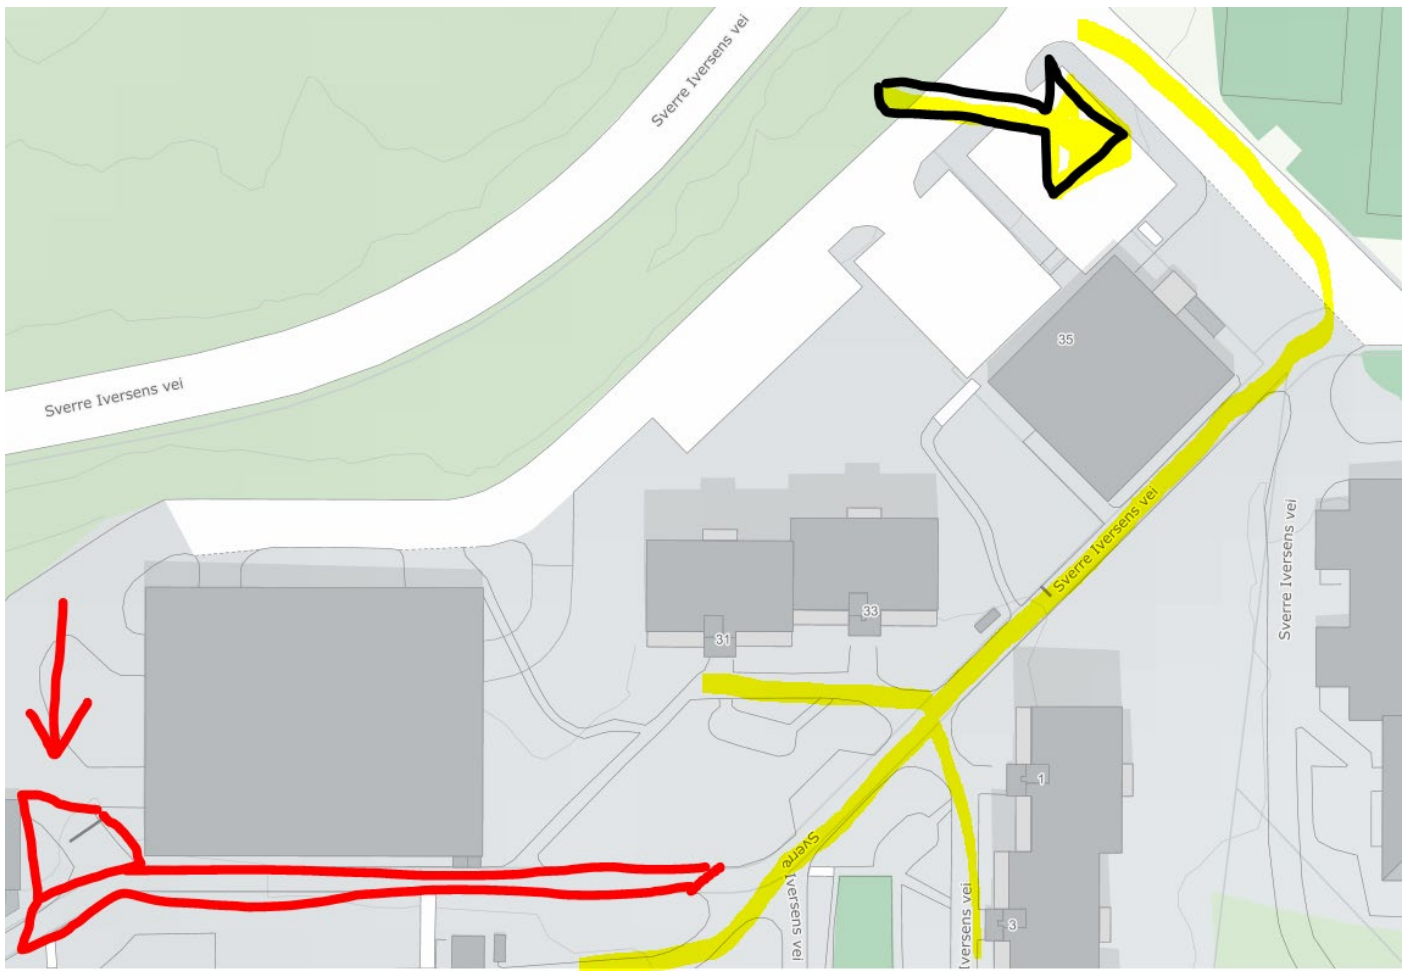

Røvernøyt

Rundskriv nr. 2

februar 2020

Hafslund skal bytte trafoer hos oss

Alle de fire trafo (nettstasjonene) som forsyner byggene våre med strøm skal byttes ut i løpet av året 2020. Hafslund nett vil varsle når du blir påvirket av dette med strømbrudd i leiligheten din.

I første omgang skal trafo mellom 25 og Røverbo byttes. Dagens plassing av trafo er for nære byggene og må flyttes ut til en av de nedre parkeringsplassene.

Dette arbeidet vil ta noen uker og starter opp allerede nå.

I den forbindelse vil det også graves ved innkjørsel til bommen. Området ved bommen vil da bli stengt en periode og alternativ adkomst med bil vil være å kjøre inn fra Bjøråsen skole og inn den øvre bommen, som står åpen denne perioden.

Se bilde hvor det blir stengt (rødt) og alternativ rute inn til borettslaget (gult).

Kjør alltid varsomt og kjør inn minst mulig! Husk at dette er en gangvei og skolevei!

Hilsen styret